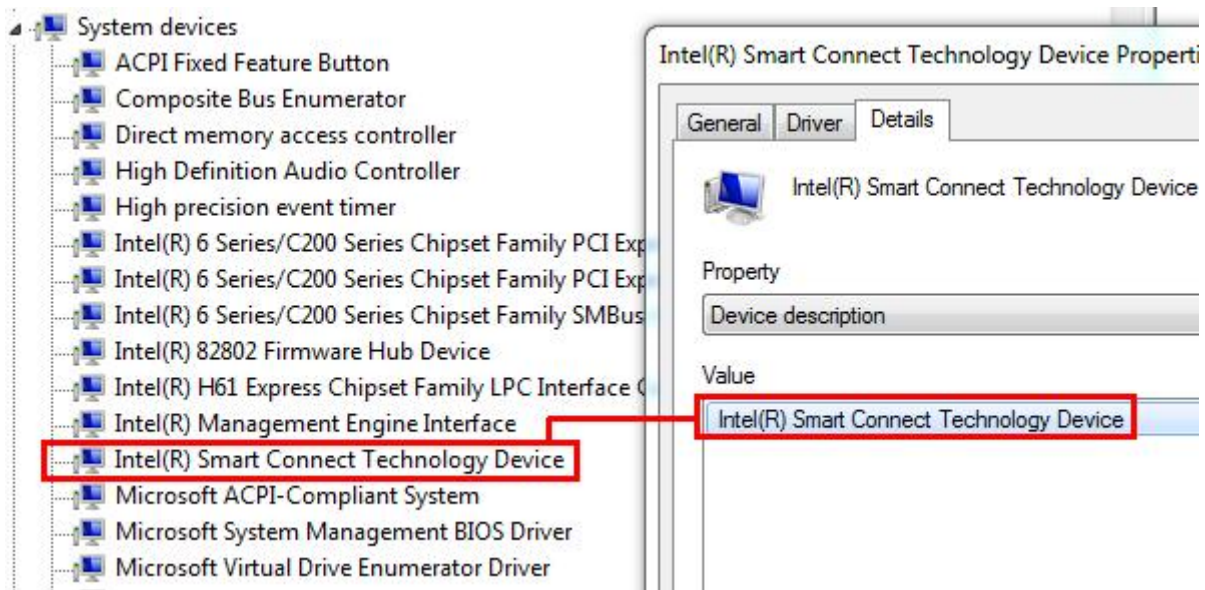

2. Q: Nu pot intra in LSI MegaRaid 9240-8i RAID ROM cu platforma ASRock X79, cum as putea reusi?

A: Dezactivati toate dispozitivele boot din BIOS, apoi salvati si iesiti.

Cand sistemul se restarteaza, apasati <Ctrl+h> pentru a intra in LSI RAID ROM.