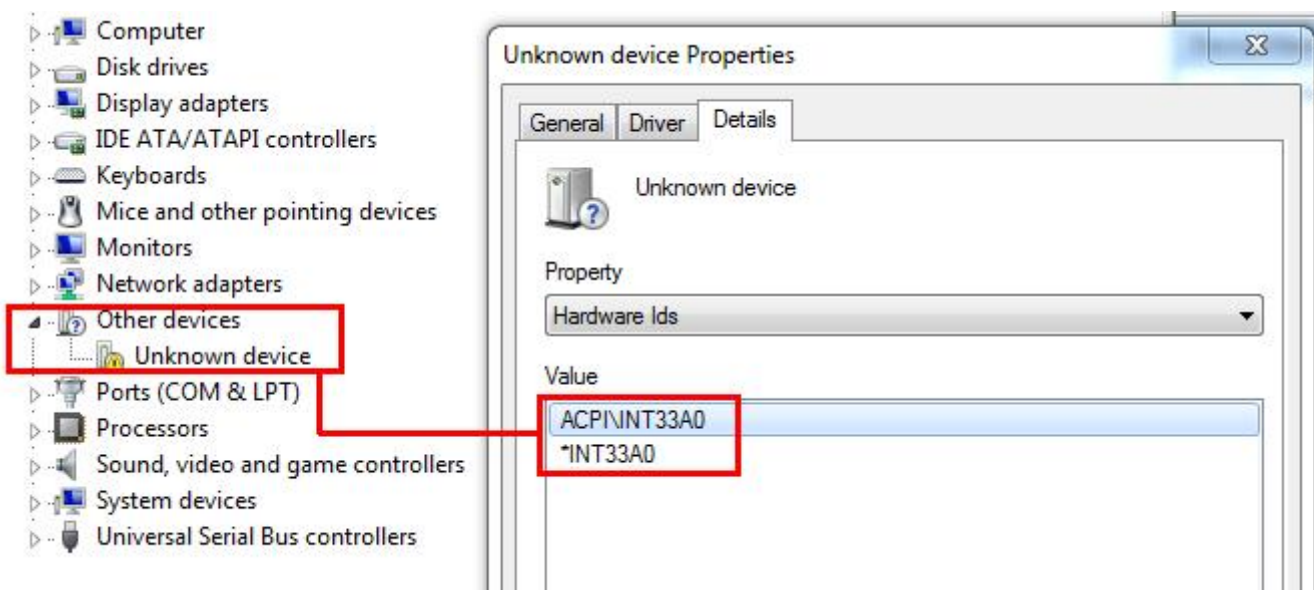

1. Q: Dupa actualizarea de BIOS pentru procesorul Ivy Bridge, in *device manager* apare un dispozitiv neidentificat. Ce ar trebui sa fac?

A: Este dispozitivul Intel Smart Connect. Puteti dezactiva optiunea Intel Smart Connect din BIOS sau puteti urma cativa pasi pentru instalarea serverului corespunzator.